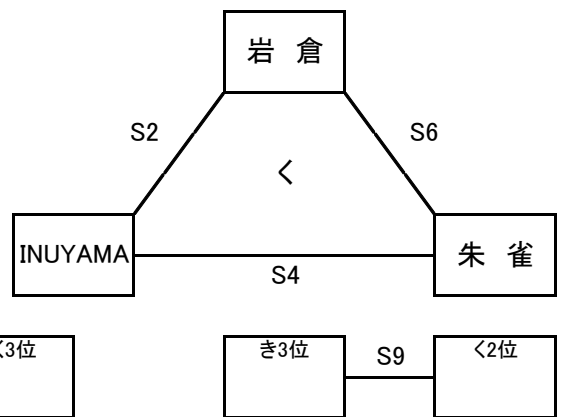

《組合せ》
【1日目】 <8/14(水)>