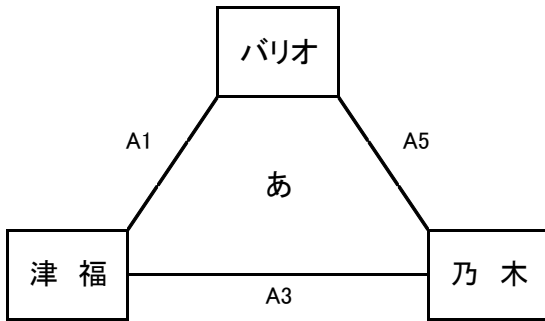

《組合せ》

【1日目】 <8/17(土)>

《都跡小学校》