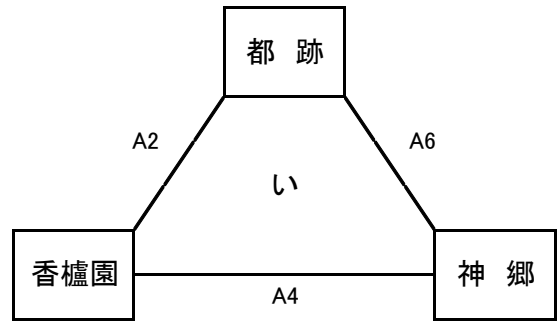

MDM 2024 参加チーム

《女子》

チーム名	表記	府県
館野ミニバスケットボールクラブ	館野	石川
加賀ミニバスケットボールクラブ女子	加賀	石川
長島オールスターズ	長島	三重
ザ・イーグルスミニバスケットボールクラブ	イーグルス	京都
湊CROSSOVER	湊	和歌山
SUNRISE MBC	サンライズ	和歌山
沢池ミニバスケットボールクラブ	沢池	大阪
BIG DOGS	BIG	大阪
バリオニクス	バリオ	大阪
魚崎ミニバスケットボールクラブ	魚崎	兵庫
香櫨園ミニバスケットボールクラブ	香櫨園	兵庫
岩倉ShiningStars	岩倉	鳥取
神郷ミニバスケットボールクラブ	神郷	愛媛
乃木シューティングスターズ	乃木	島根
津福GROWING	津福	福岡
朱雀スパロウズ	朱雀	奈良
富雄北ミニバスケットボールクラブ	富雄北	奈良
都跡ミニバスケットボールスクール女子	都跡	奈良

《組合せ》

【1日目】 <8/17(土)>

《都跡小学校》

《左京小学校》

《朱雀小学校》

《組合せ》

【2日目】 <8/18(日)>

《1～6位ブロック》