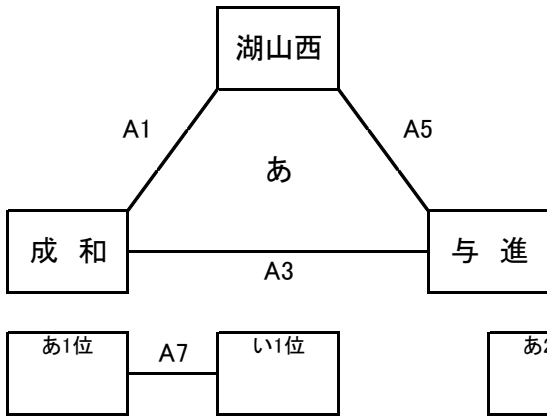

《組合せ》
【1日目】 <8/14(水)>