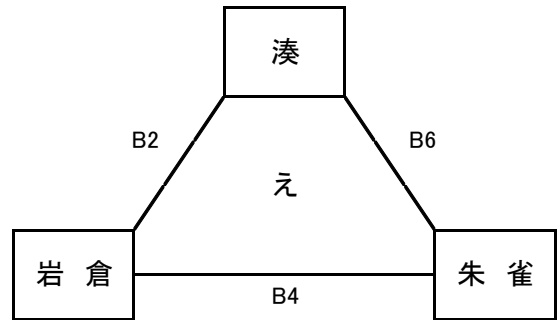

《組合せ》

【1日目】 <8/17(土)>

《都跡小学校》

《左京小学校》

《朱雀小学校》