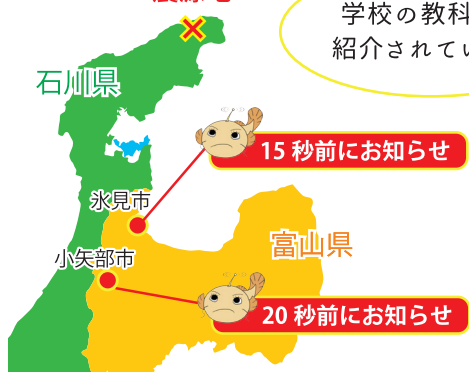

15位

16位

16位

17位

17位

18位

18位

19位

令和6年能登半島地震では

震源地から75km離れた氷見市で15秒前、
100km離れた小矢部市で20秒前に、
大きな地震が来ることをお知らせしました。

震源地

学校の教科書で紹介されています

15秒前にお知らせ

20秒前にお知らせ

緊急地震速報受信装置 BLACK なまず

地震警報 震度5弱 20秒後
10、9、8、7、6、5、4、3、2、1
揺れが収まるまで身を守ってください