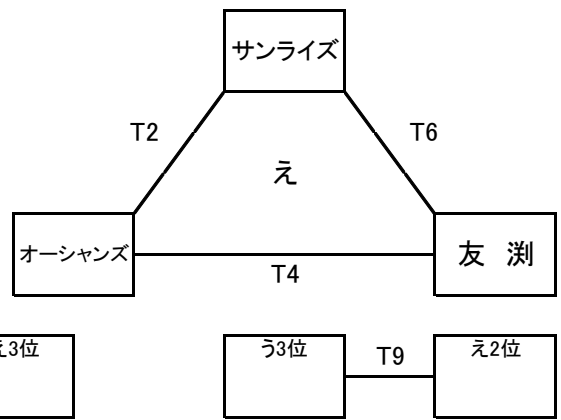

《組合せ》
【1日目】 <8/14(水)>