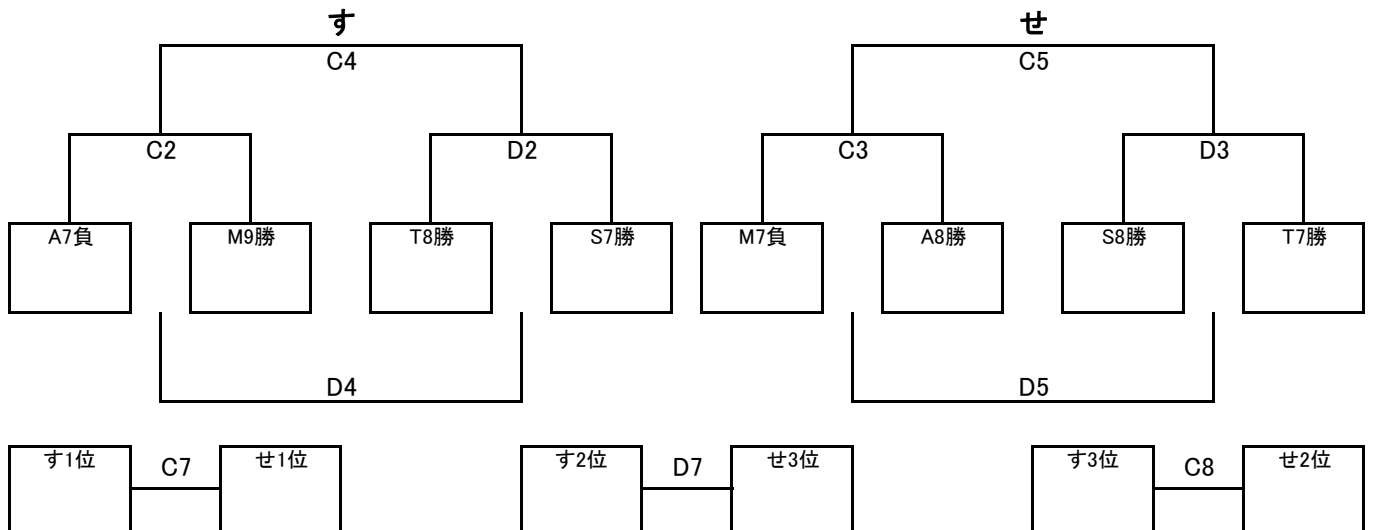

【2日目】 <8/15(木)>

☆ 上位ブロック