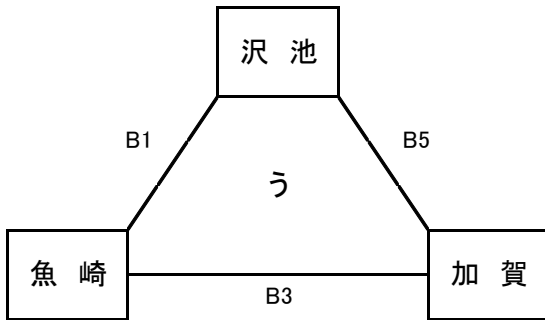

《組合せ》

【1日目】 <8/17(土)>

《都跡小学校》

《左京小学校》

《朱雀小学校》