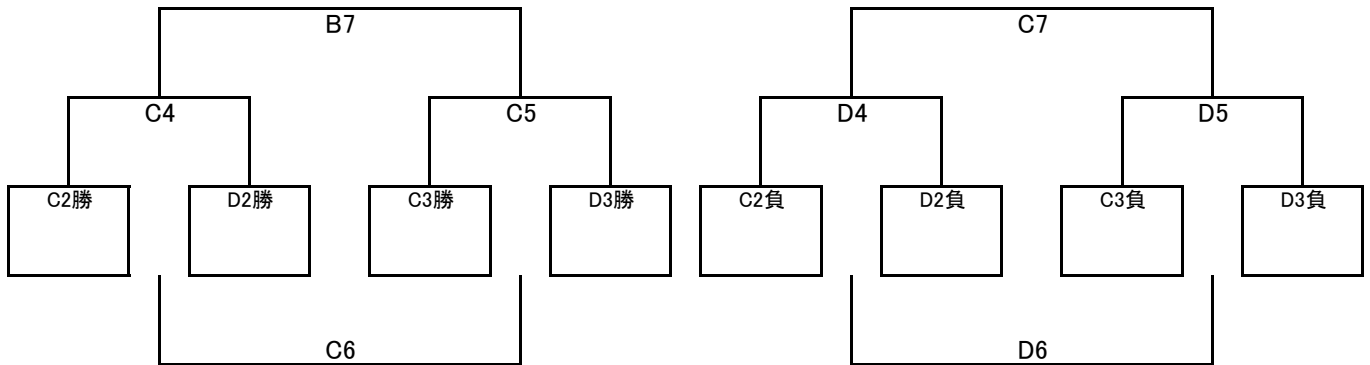

《第9位 敢闘賞》

《第13位 敢闘賞》