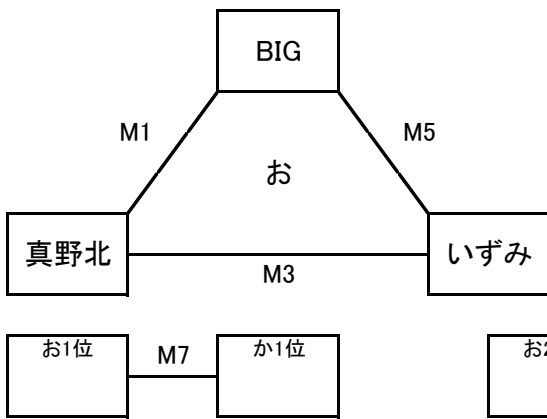

MDM

ユコーポレーション
Dream Match 2024

BOYS 8/14-16 GIRLS 8/17-18

MDM 2024 参加チーム

《男子》

チーム名	表記	府県
SUB6富士	SUB6	静岡
浜松与進ミニバスケットボール少年団	与進	静岡
錦城ワイルドダックス	錦城	石川
加賀ミニバスケットボールクラブ	加賀	石川
INUYAMA BASKETBALL CLUB	INUYAMA	愛知
いずみクラブ	いずみ	愛知
オーシャンズ	オーシャンズ	愛知
富田ミニバスケットボールクラブ	富田	三重
真野北ミニバスケットボール部	真野北	滋賀
ザ・イーグルスミニバスケットボールクラブ	イーグルス	京都
SUNRISE MBC	サンライズ	和歌山
友渕ミニバスケットクラブイーグルス	友渕	大阪
BIG DOGS	BIG	大阪
成和ミニバスケットボール教室	成和	大坂
沢池ミニバスケットボール	沢池	大阪
魚崎ミニバスケットボールクラブ	魚崎	兵庫
SILVER BACKS	S B	兵庫
円座ミニバスケットボールスポーツ少年団	円座	香川
湖山西ミニバスケットボールクラブ	湖山西	鳥取
岩倉Golden Wings	岩倉	鳥取
平城ミニバスケットボールクラブ	平城	奈良
朱雀ミニバスケットボールクラブ	朱雀	奈良
都跡ミニバスケットボールスクールA	都跡A	奈良
都跡ミニバスケットボールスクールB	都跡B	奈良

《組合せ》
【1日目】 <8/14(水)>

【2日目】 <8/15(木)>

☆ 上位ブロック

☆ チャレンジブロック

【3日目】 <8/16(金)>

《優勝》

《第5位 敢闘賞》

《第9位 敢闘賞》