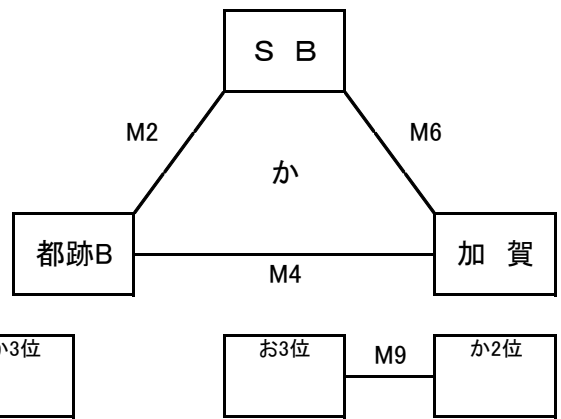

《組合せ》
【1日目】 <8/14(水)>