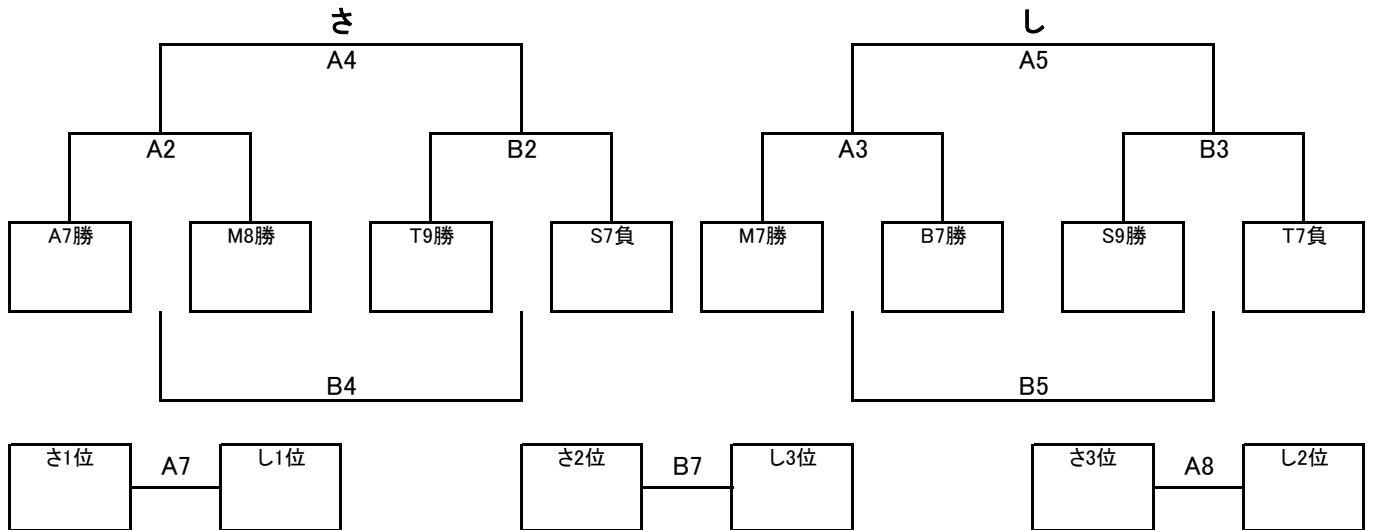

【2日目】 <8/15(木)>

☆ 上位ブロック