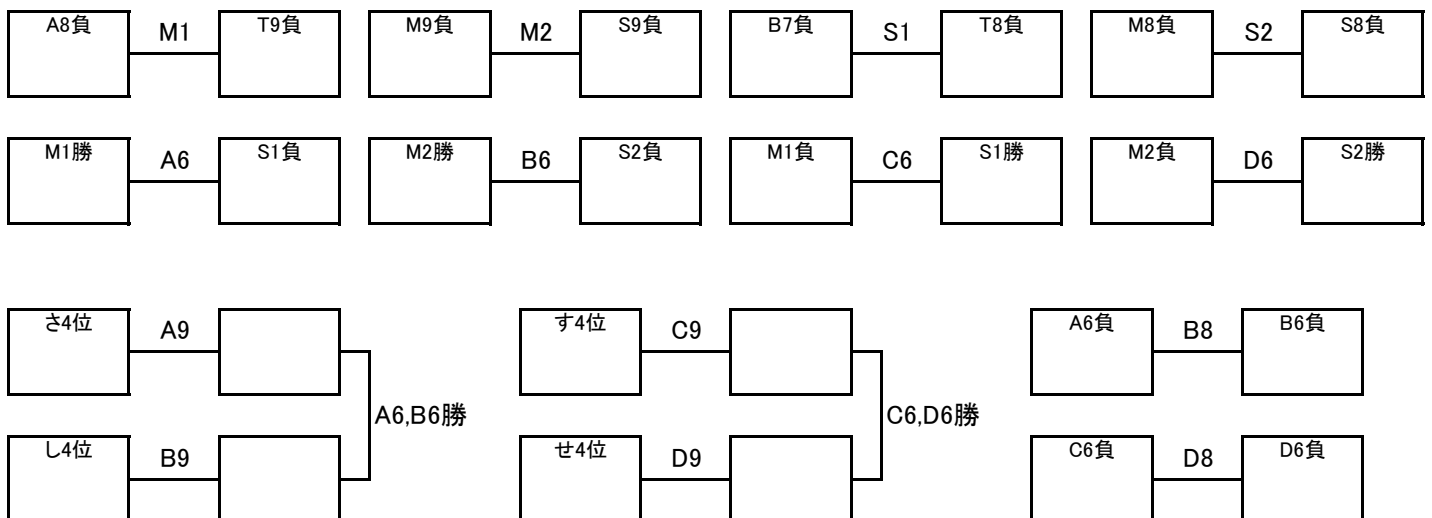

《組合せ》
【1日目】 <8/14(水)>

【2日目】 <8/15(木)>

☆ 上位ブロック

☆ チャレンジブロック

【3日目】 <8/16(金)>

《優勝》

《第5位 敢闘賞》

《第9位 敢闘賞》

《第13位 敢闘賞》

《第17位 敢闘賞》

《第21位 敢闘賞》

《日程》

【1日目】 <8/14 (水)>

コート	A<高山SC(手前)>	B<高山SC(奥)>	
1 G 9:30	湖山西 - 成和	交流戦	
2 G 10:30	イーグルス - 円座		
3 G 11:30	成和 - 与進		
4 G 12:30	円座 - 都跡A		
5 G 13:30	与進 - 湖山西		
6 G 14:30	都跡A - イーグルス		
7 G 16:15	あ1位 - い1位		あ2位 - い3位
8 G 17:15	あ3位 - い2位		