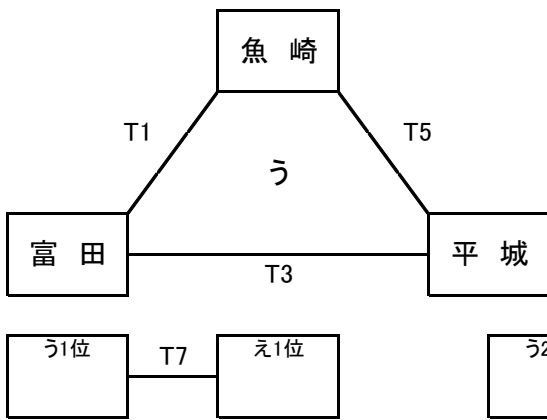

《組合せ》
【1日目】 <8/14(水)>