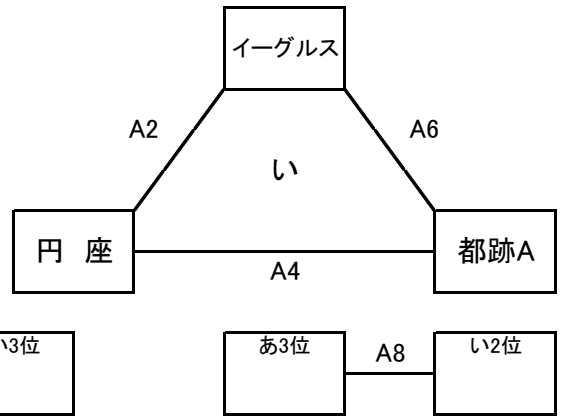

《組合せ》
【1日目】 <8/14(水)>