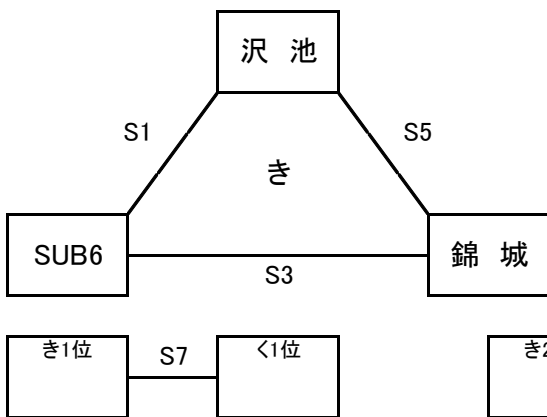

《組合せ》
【1日目】 <8/14(水)>