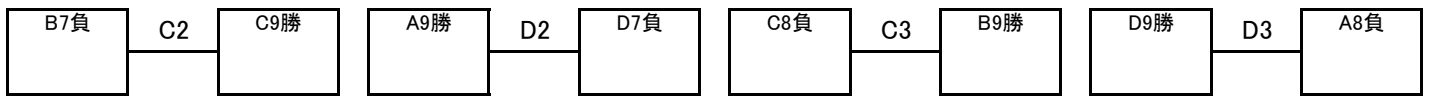

MDM

ユコーポレーション
Dream Match 2024

BOYS 8/14-16 GIRLS 8/17-18

MDM 2024 参加チーム

《男子》

チーム名	表記	府県
SUB6富士	SUB6	静岡
浜松与進ミニバスケットボール少年団	与進	静岡
錦城ワイルドダックス	錦城	石川
加賀ミニバスケットボールクラブ	加賀	石川
INUYAMA BASKETBALL CLUB	INUYAMA	愛知
いずみクラブ	いずみ	愛知
オーシャンズ	オーシャンズ	愛知
富田ミニバスケットボールクラブ	富田	三重
真野北ミニバスケットボール部	真野北	滋賀
ザ・イーグルスミニバスケットボールクラブ	イーグルス	京都
SUNRISE MBC	サンライズ	和歌山
友渕ミニバスケットクラブイーグルス	友渕	大阪
BIG DOGS	BIG	大阪
成和ミニバスケットボール教室	成和	大坂
沢池ミニバスケットボール	沢池	大阪
魚崎ミニバスケットボールクラブ	魚崎	兵庫
SILVER BACKS	S B	兵庫
円座ミニバスケットボールスポーツ少年団	円座	香川
湖山西ミニバスケットボールクラブ	湖山西	鳥取
岩倉Golden Wings	岩倉	鳥取
平城ミニバスケットボールクラブ	平城	奈良
朱雀ミニバスケットボールクラブ	朱雀	奈良
都跡ミニバスケットボールスクールA	都跡A	奈良
都跡ミニバスケットボールスクールB	都跡B	奈良

《組合せ》
【1日目】 <8/14(水)>

【2日目】 <8/15(木)>

☆ 上位ブロック

☆ チャレンジブロック

【3日目】 <8/16(金)>

《優勝》

《第5位 敢闘賞》

《第9位 敢闘賞》